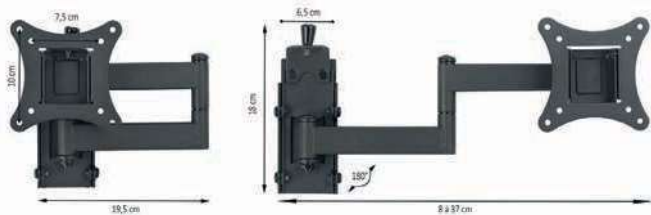

Hi-Tech

~~42,90€~~ **34,90€**

Support TV LCD 2 bras

Pour écran de 10 pouces jusqu'à 24 pouces
Distance du mur de 10 cm à 20 cm
Dimensions du support : 100 x 390 mm
Rotation 180°.
(Réf. 60490220)

Avantage
carte club
32,90€

le Must

ANTARION
G6+CONNECT

~~1590,00€~~ **1490,00€**

Avantage
carte club
1390€

Antenne automatique 72 CM G6 avec démo

Antenne satellite 72 cm 100 % automatique.
Pointage rapide, 1 seul bouton marche/arrêt. Moteurs puissants et silencieux Elle ne mesure que 19 cm de haut repliée.
Dim : 80 x 60 x 19 cm. Poids : 11 kg.
Livrée complète prête à installer avec démodulateur.
(réf. AA7210)

GPS GARMIN Spécial Camping-Car CAMPER 795

Laissez-vous guider par le Camper 795 pour profiter au maximum de votre voyage à bord de votre camping-car, fourgon ou minivan. Son grand écran sans bord de 7 pouces